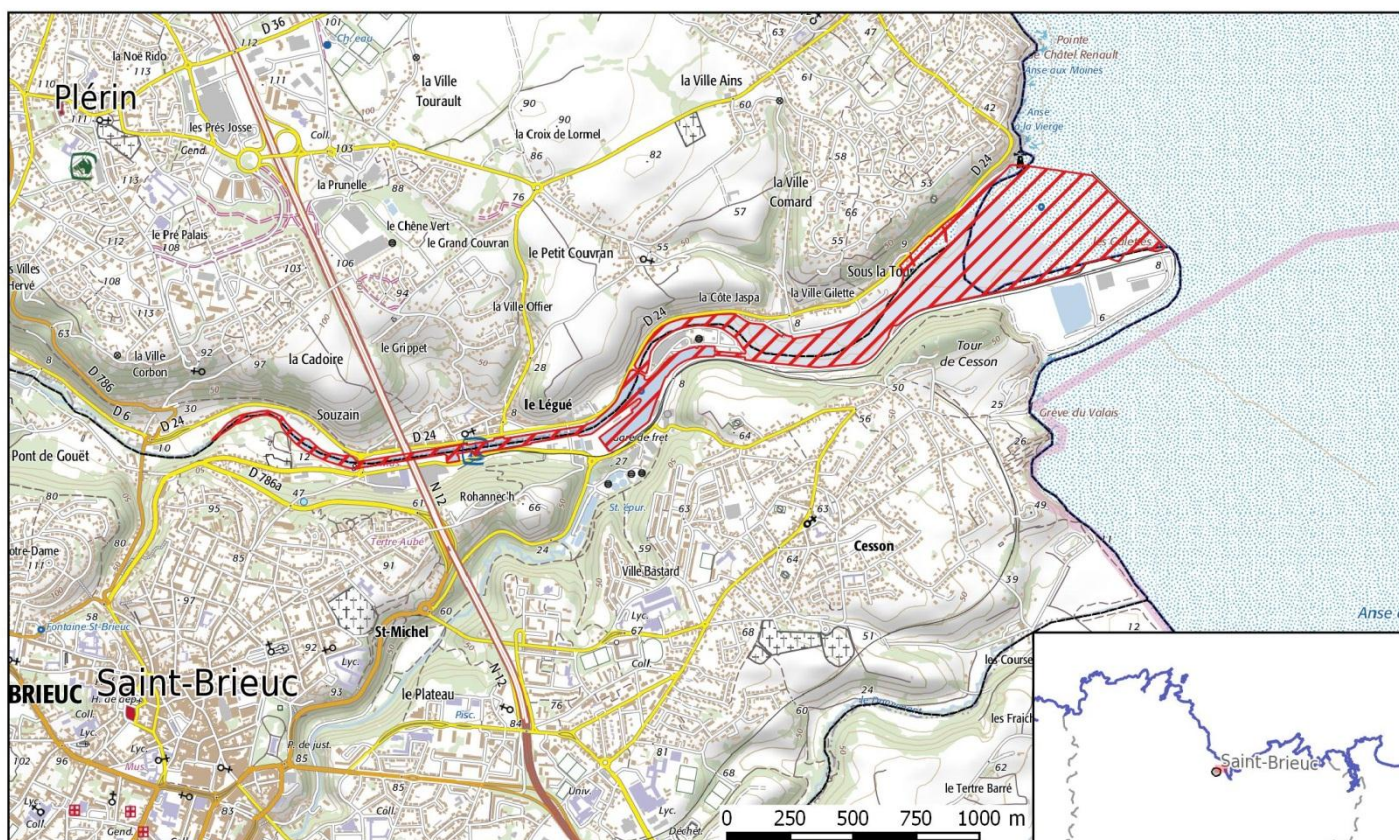

Liberté • Égalité • Fraternité

RÉPUBLIQUE FRANÇAISE

La pêche à pied récréative et le ramassage de tous coquillages sont interdits

pour des raisons sanitaires dans le port du Légué :
cf. carte ci-après.

Zone 32 - Port du Légué

Carte extraite de l'annexe 1 (n°11) à l'arrêté préfectoral du 22 septembre 2016 portant interdiction de pêche à pied récréative et de ramassage de tous coquillages sur certaines portions du littoral costarmoricain. Sources : © I.G.N. / BD. Carto ® /

Pour tout savoir sur les bonnes pratiques de pêche à pied de loisir :
www.pecheapied-loisir.fr

Pour connaître les zones à éviter :
www.pecheapied-responsable.fr